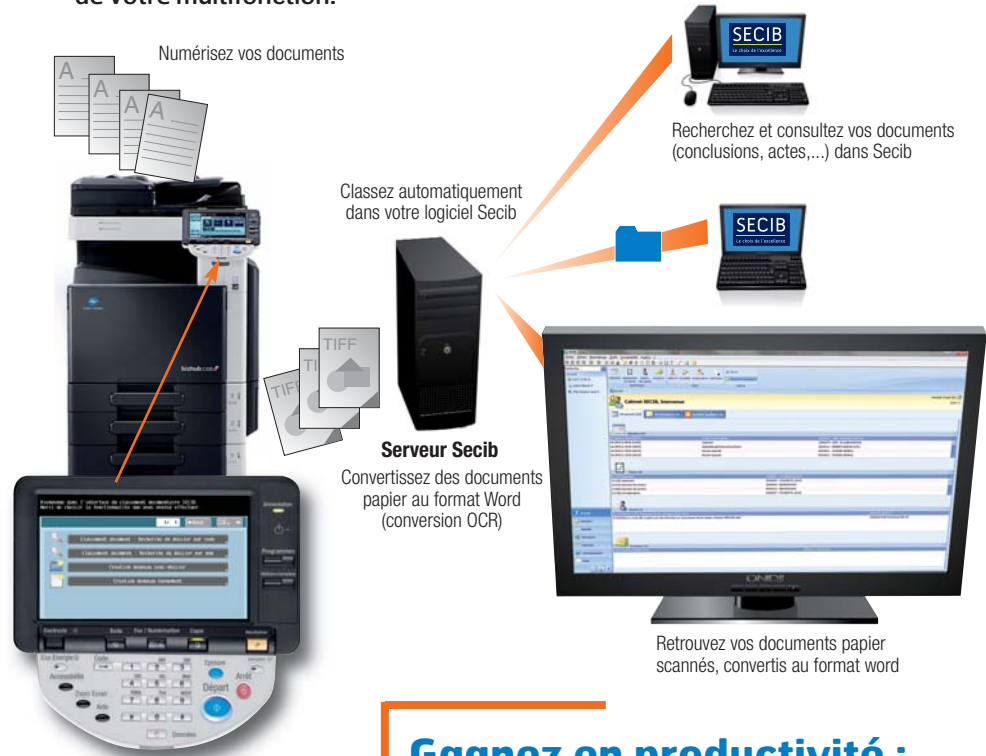

# Connecteur Secib

Le Connecteur Secib permet de **relier votre système d'impression Konica Minolta à votre logiciel Secib Expert**. Vous pouvez directement depuis l'écran tactile de votre multifonction et sans passer par votre ordinateur, interagir sur votre logiciel métier.

## Simplicité d'exécution

- Gérez vos tâches administratives simplement depuis l'écran tactile du multifonction dès la numérisation de vos documents.

Partenaire des avocats

## Comment fonctionne le connecteur Secib ?

La communication est bidirectionnelle entre votre(vos) multifonction(s) et votre serveur Secib. La connexion entre les deux systèmes vous permet ainsi d'agir sur votre logiciel Secib et ce, directement depuis l'écran tactile de votre multifonction.

### CARACTÉRISTIQUES FONCTIONNELLES

Vous pouvez à partir de l'écran tactile de multifonction :

- créer des sous-dossiers et des évènements dans Secib Expert,
- numériser des documents,
- les classer,
- les convertir sous Word,
- les rechercher, etc...